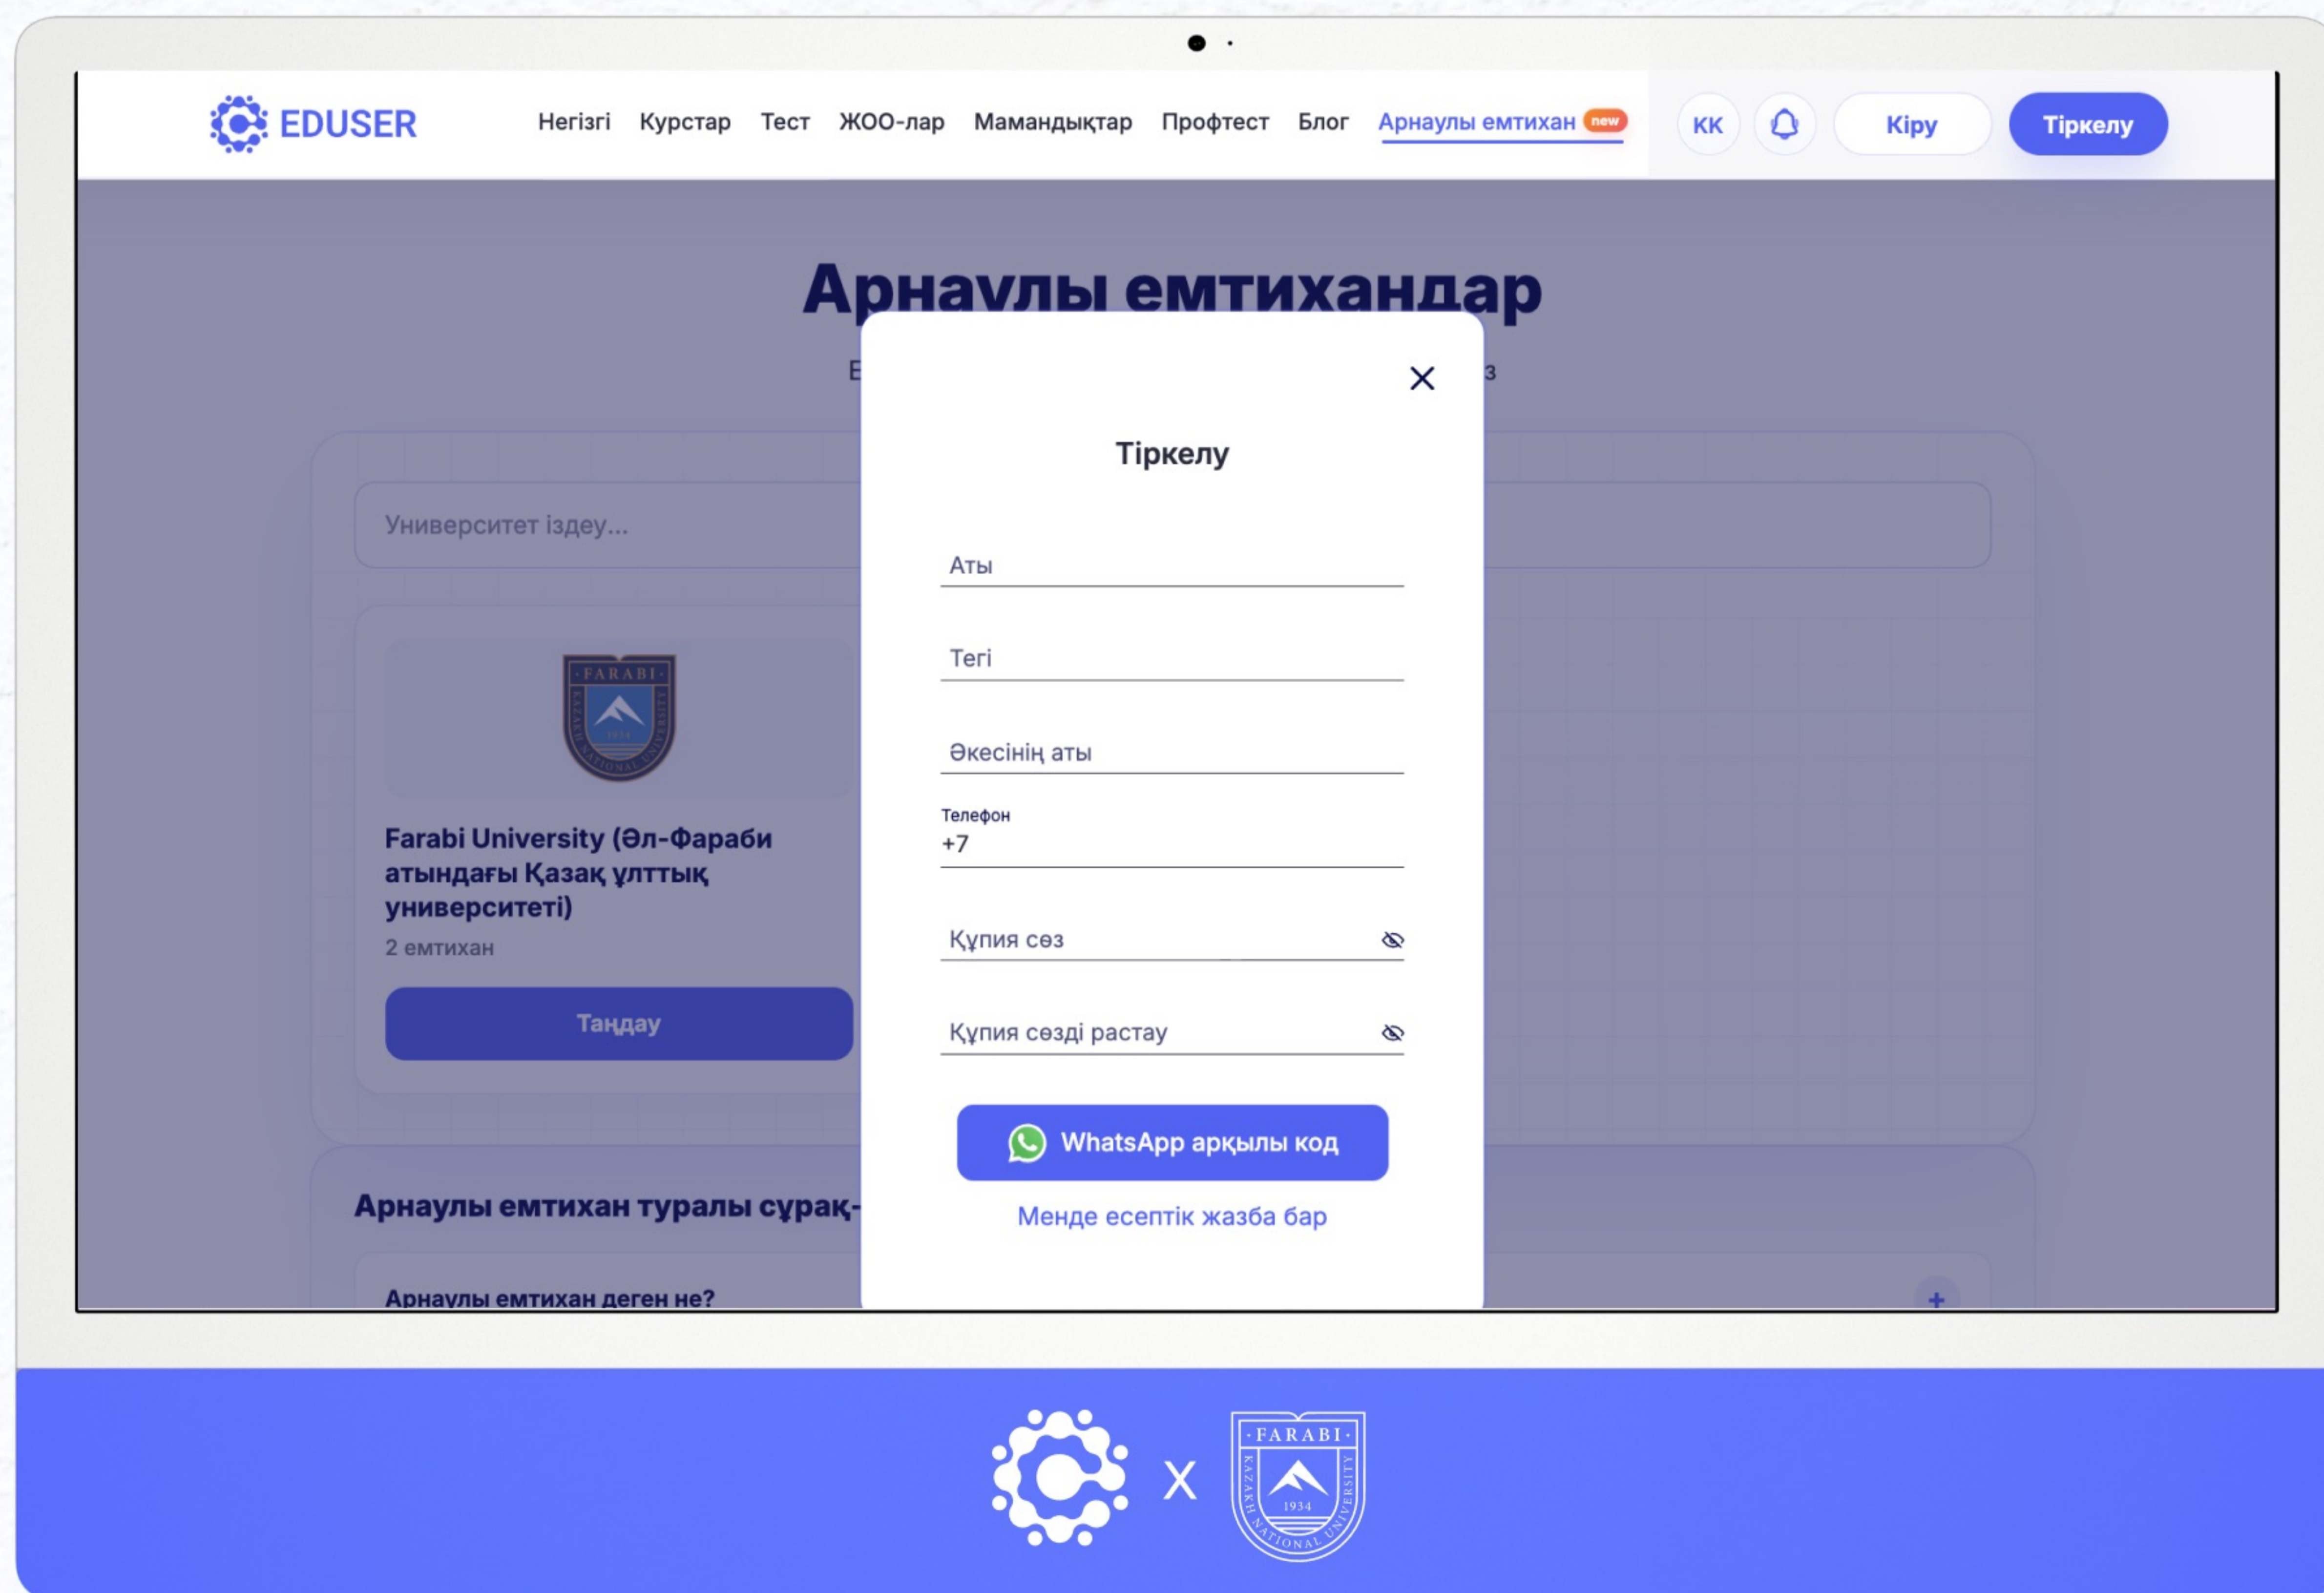

EDUSER ONLINE

1-ҚАДАМ

Кез келген браузерден «EDUSER» сайтына кіріп, тіркеліңіз.