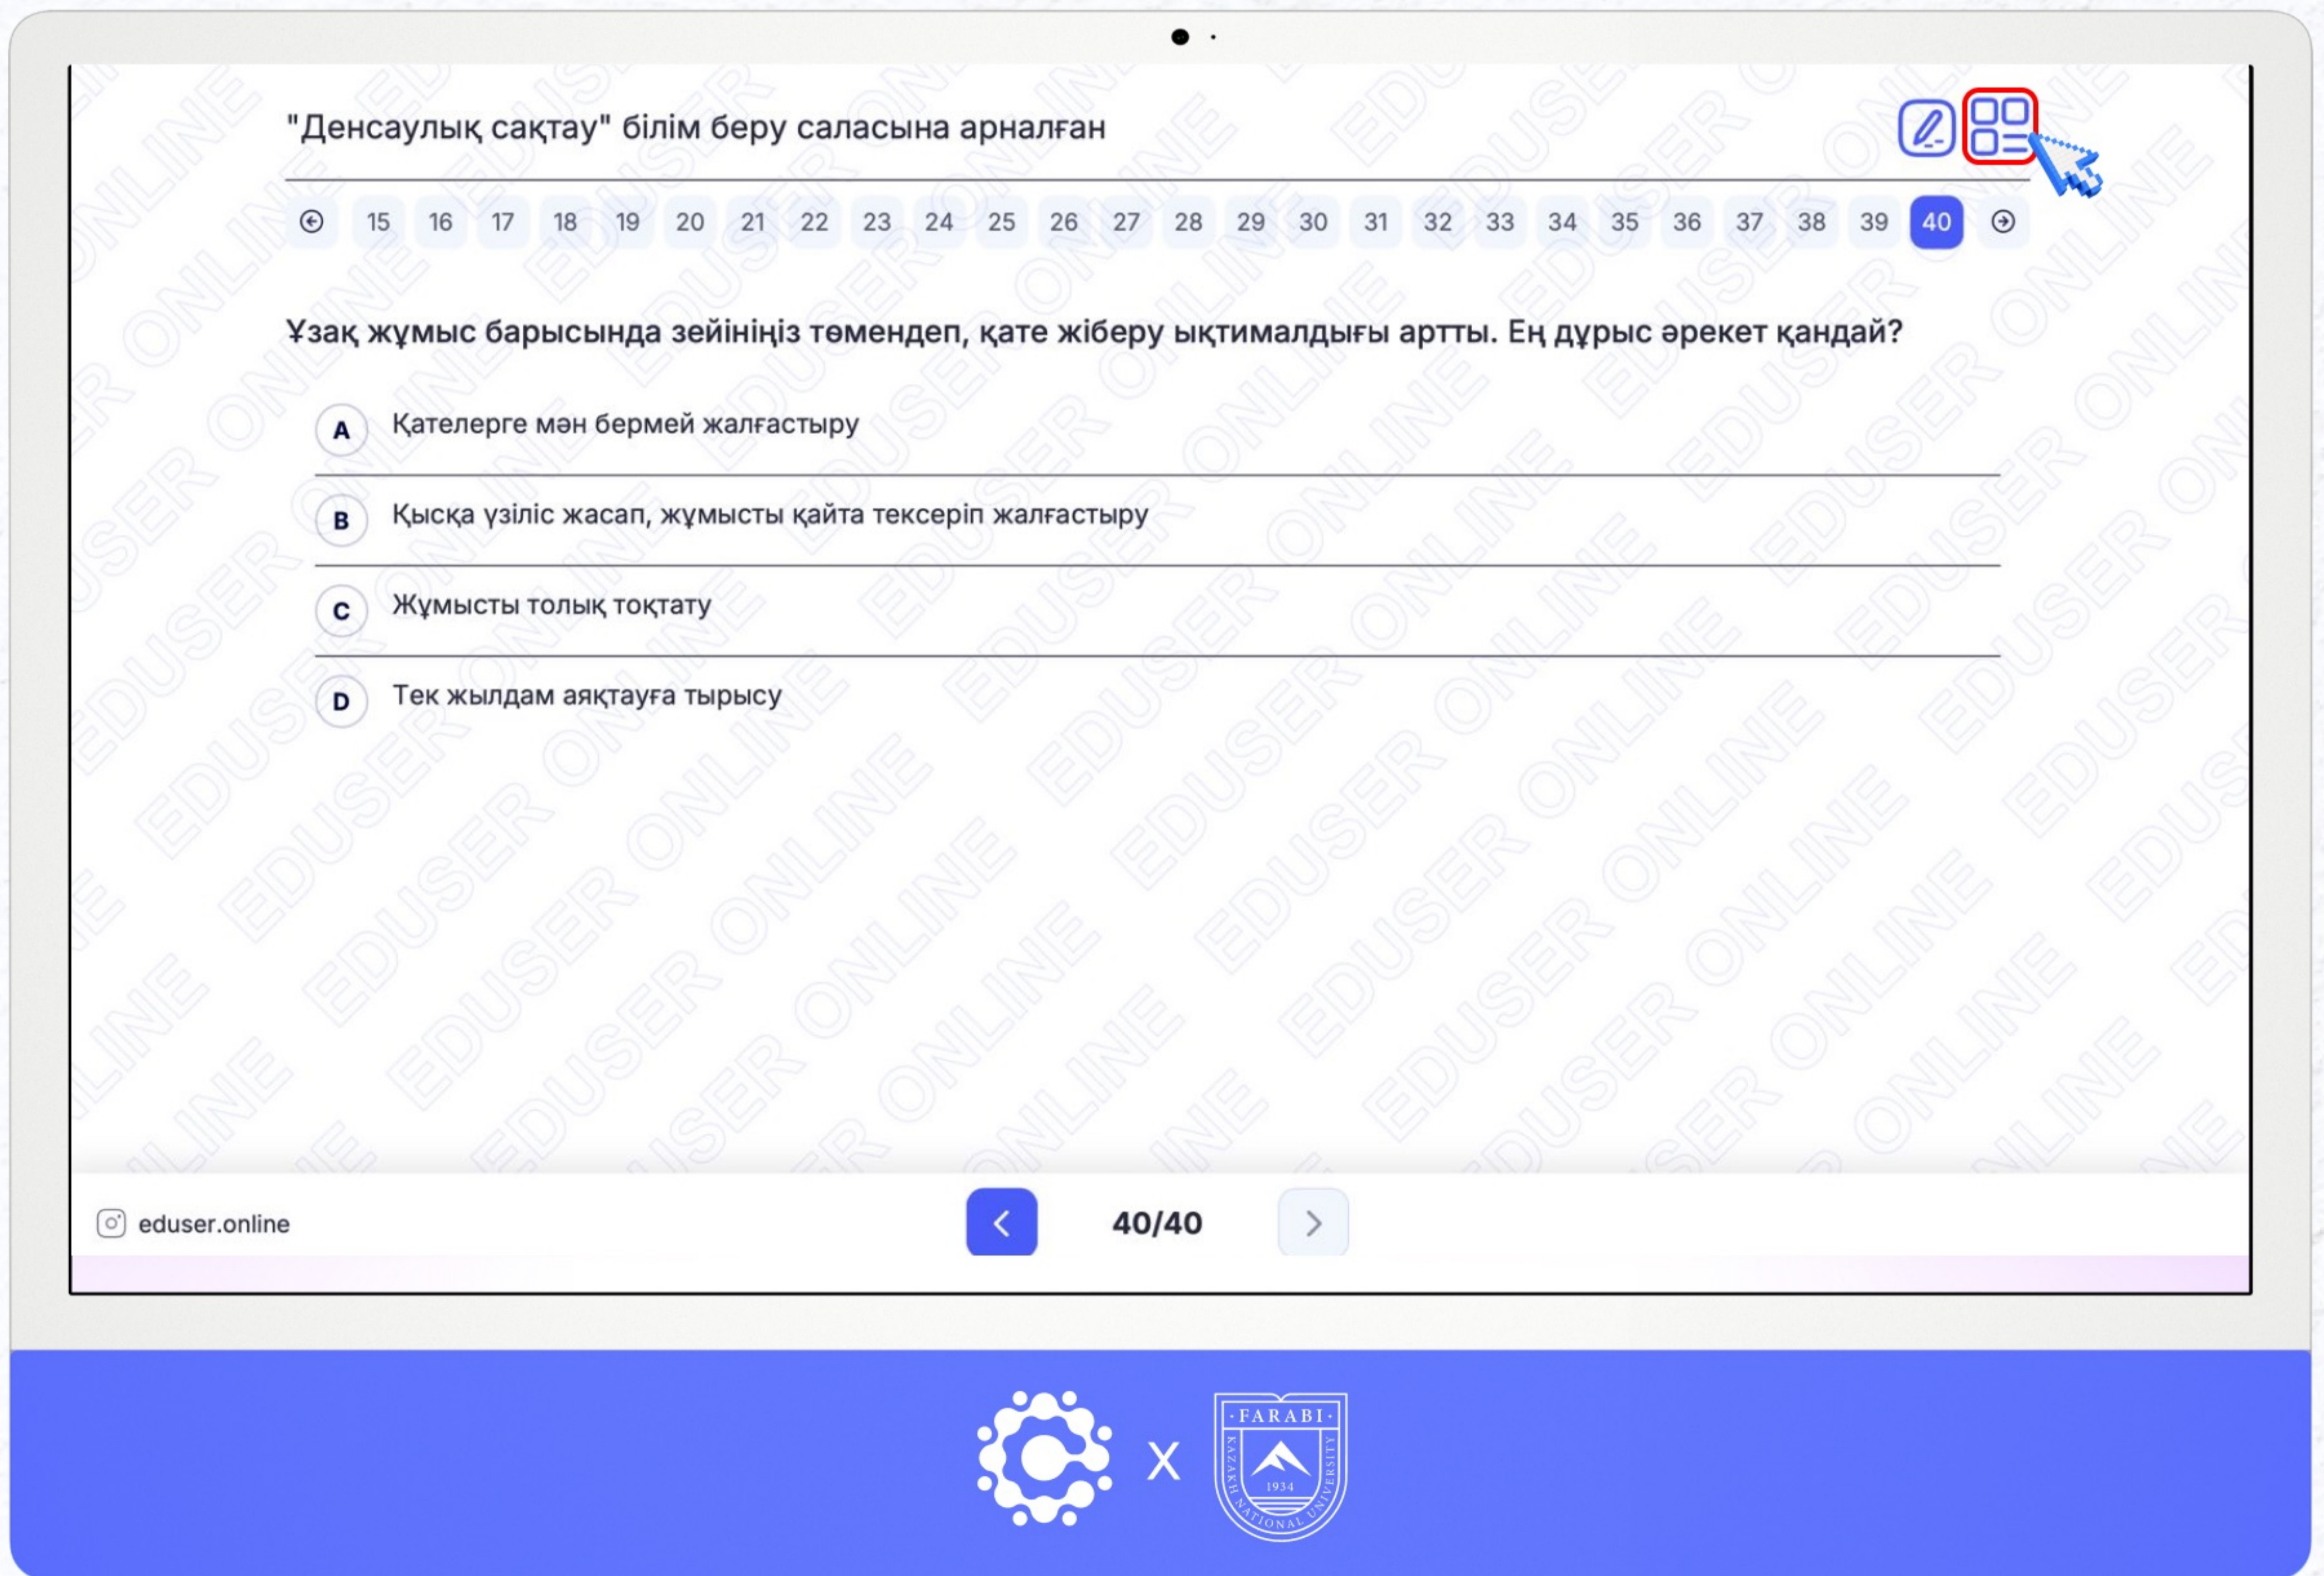

5-ҚАДАМ

Тестілеуді аяқтаған соң экранның оң жақ төбесіндегі батырманы басып тестілеуді аяқтау керек.